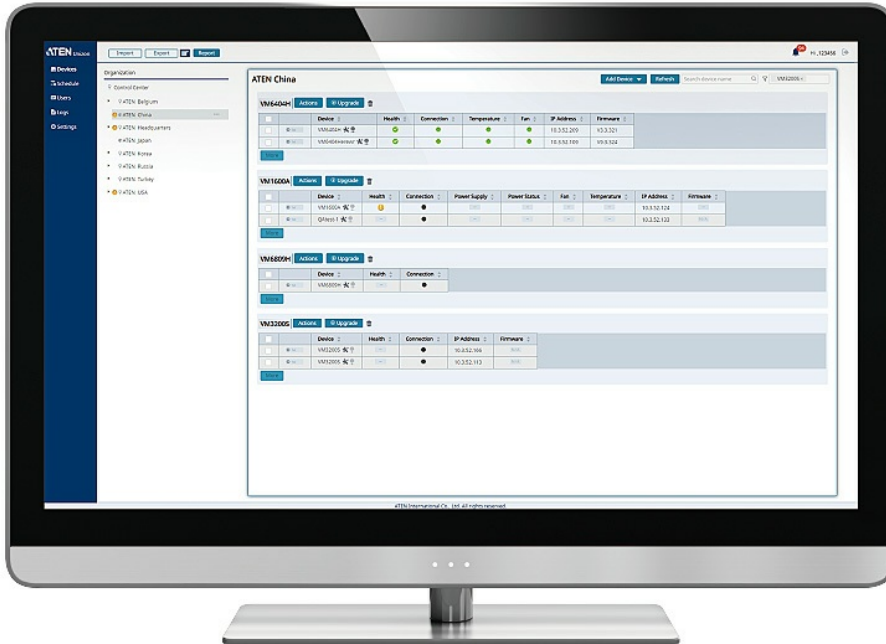

### 任務排程

為設備排定例行執行任務，例如：於每日或每週的特定時段播放不同的視訊內容。

**Schedule** +

---

- Event 1
- Event 2
- Event 3
- Event 4 ...

weekly At 00:00 Sunday,00:...  from

Select Device ⓘ

VM6404H

Location	Room	Device
Cc ATEN ▶	R302	VM6404
Control ▶	ATEN China	VM6404
Control ▶	ATEN China	VM6404

VM6404H

Actions

↑ Upgrade

🗑️

		Device
<input type="checkbox"/>	<span>🕒</span> 1st	VM6404H <span style="font-size: 20px;">✖️ 🗑️</span>
<input type="checkbox"/>	<span>🕒</span> 1st	VM6404Herewr <span style="font-size: 20px;">✖️ 🗑️</span>

## 存取權限及地點管理

ATEN Unizen™ 提供5層式樹狀地點管控，  
 讓您可透過國別、城市、建物、樓層、房間等層級式樹狀結構輕鬆定位設備所在。

### 5層式樹狀地點管控

ATEN Unizon™提供5層式樹狀地點管控，讓您可透過國別、城市、建物、樓層、房間等層級式樹狀結構輕鬆定位設備所在。